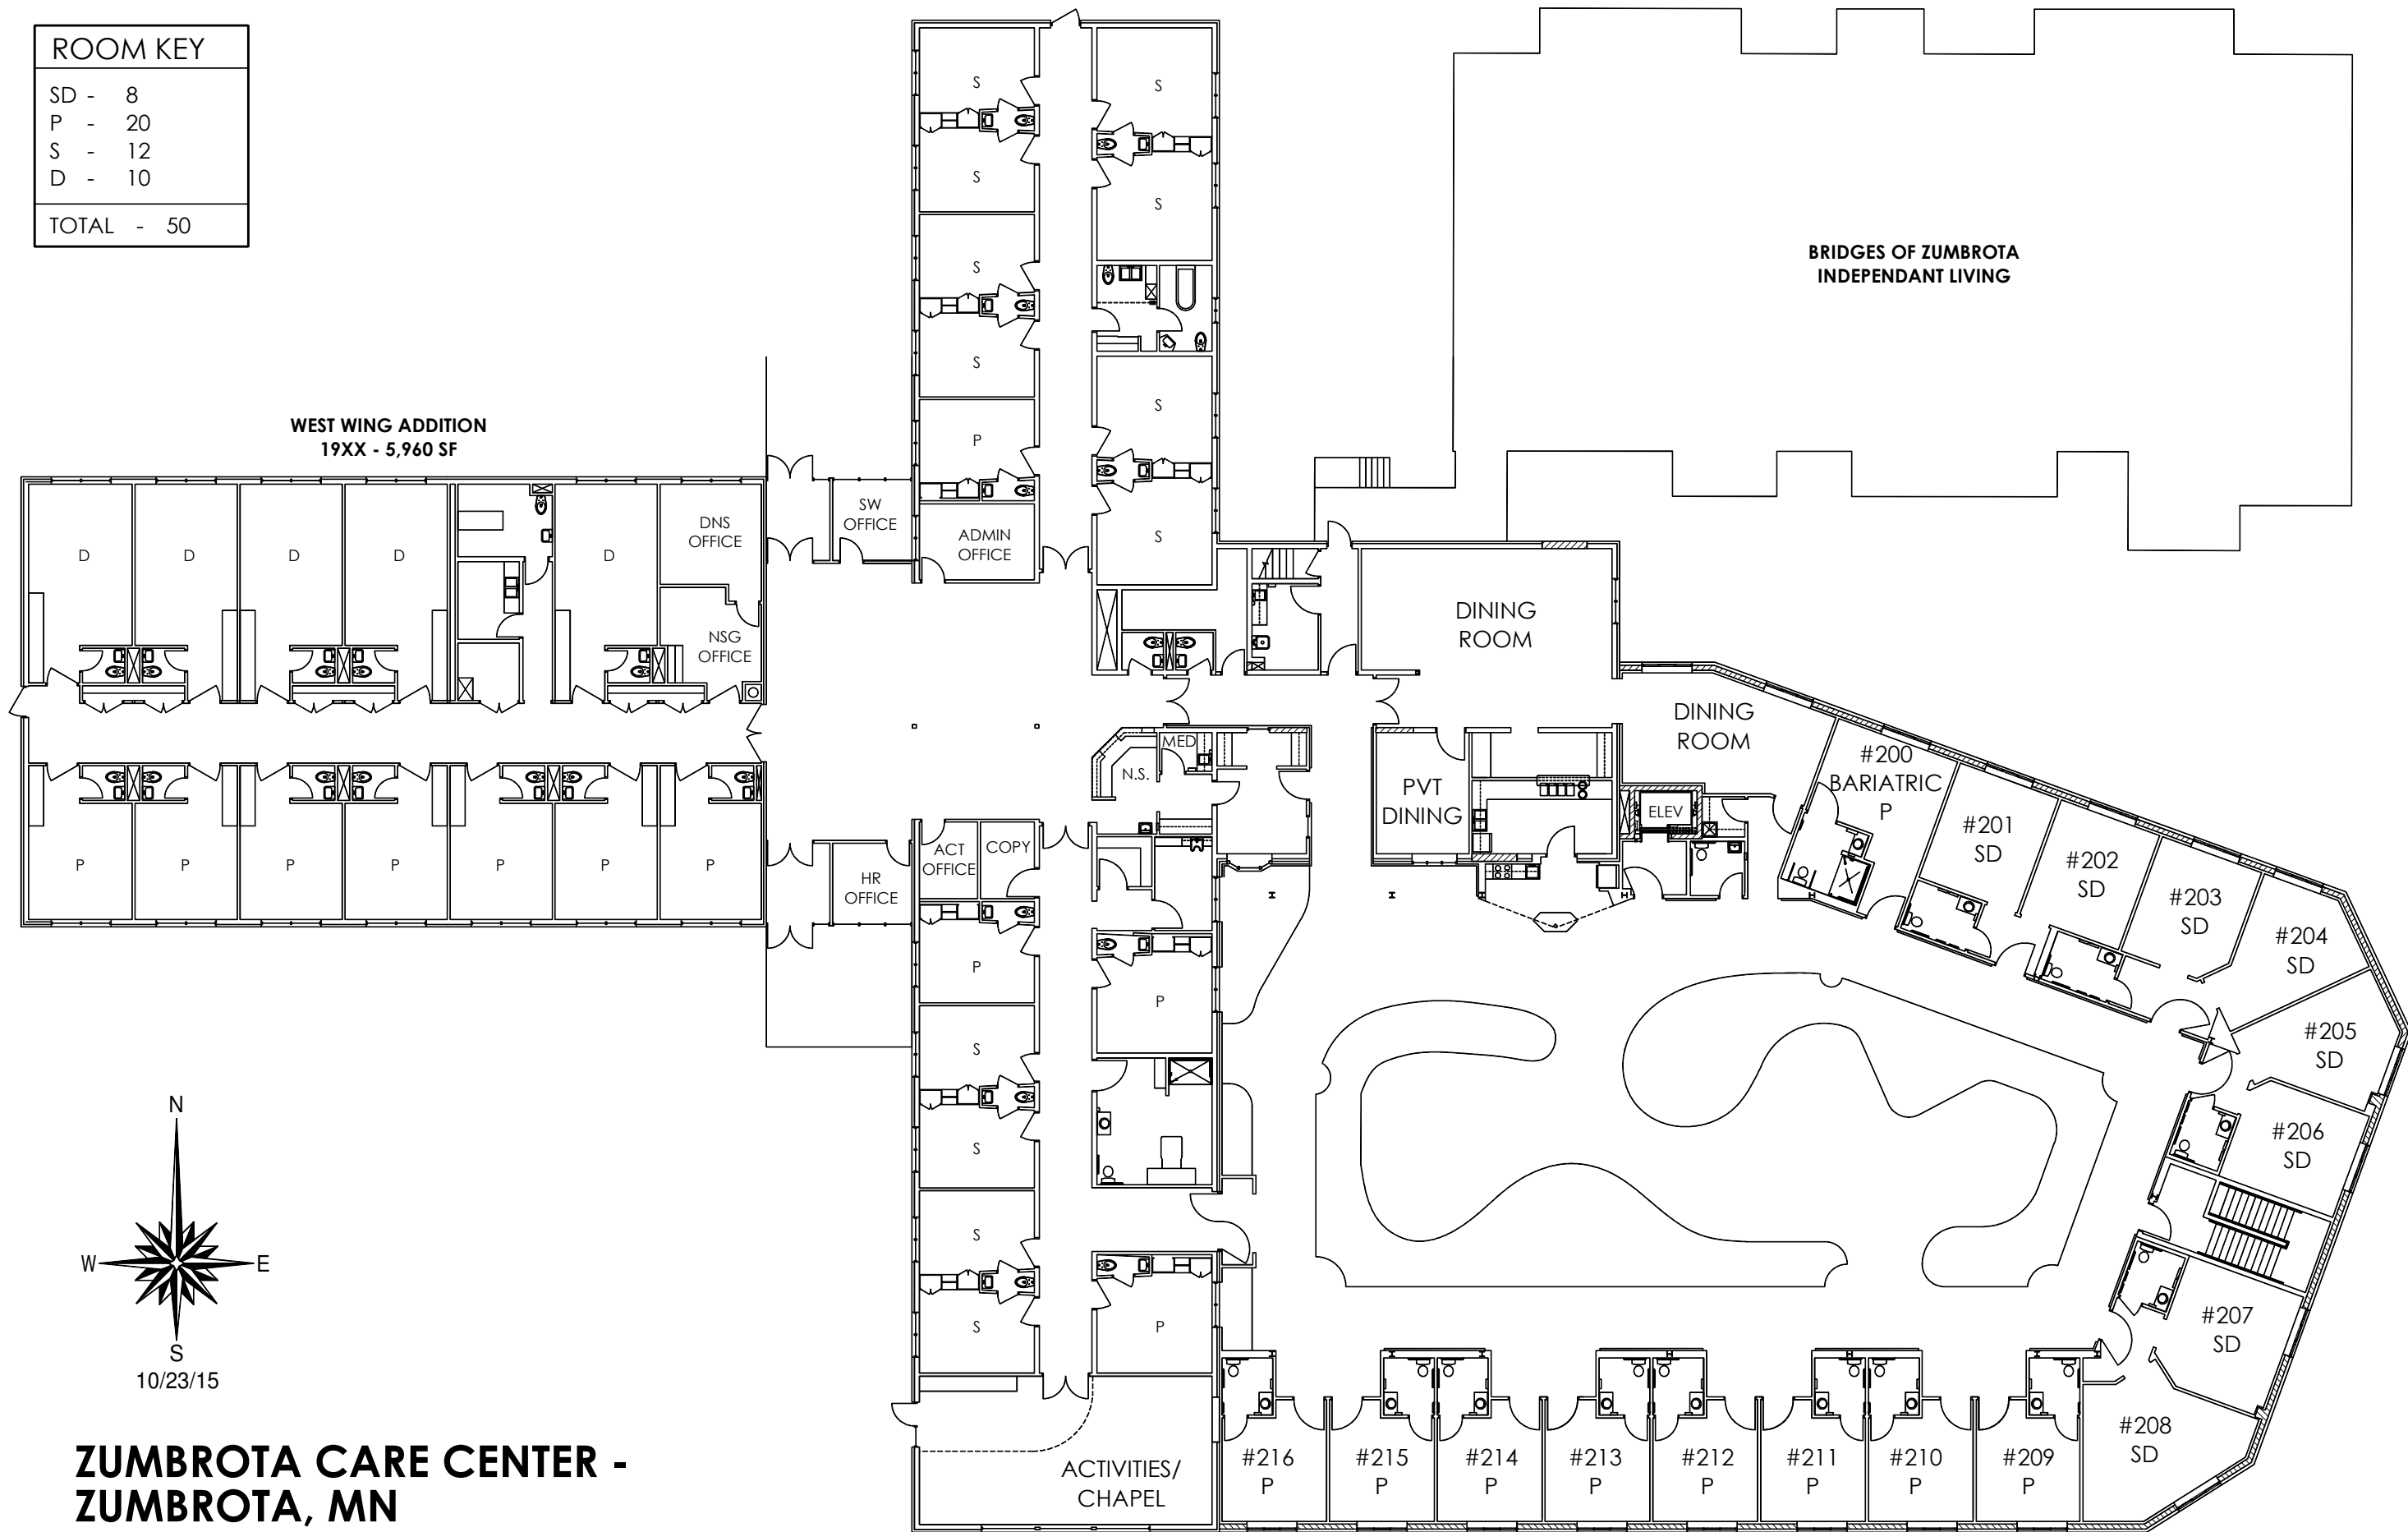

ROOM KEY	
SD -	8
P -	20
S -	12
D -	10
TOTAL - 50	

**ZUMBROTA CARE CENTER -
ZUMBROTA, MN**